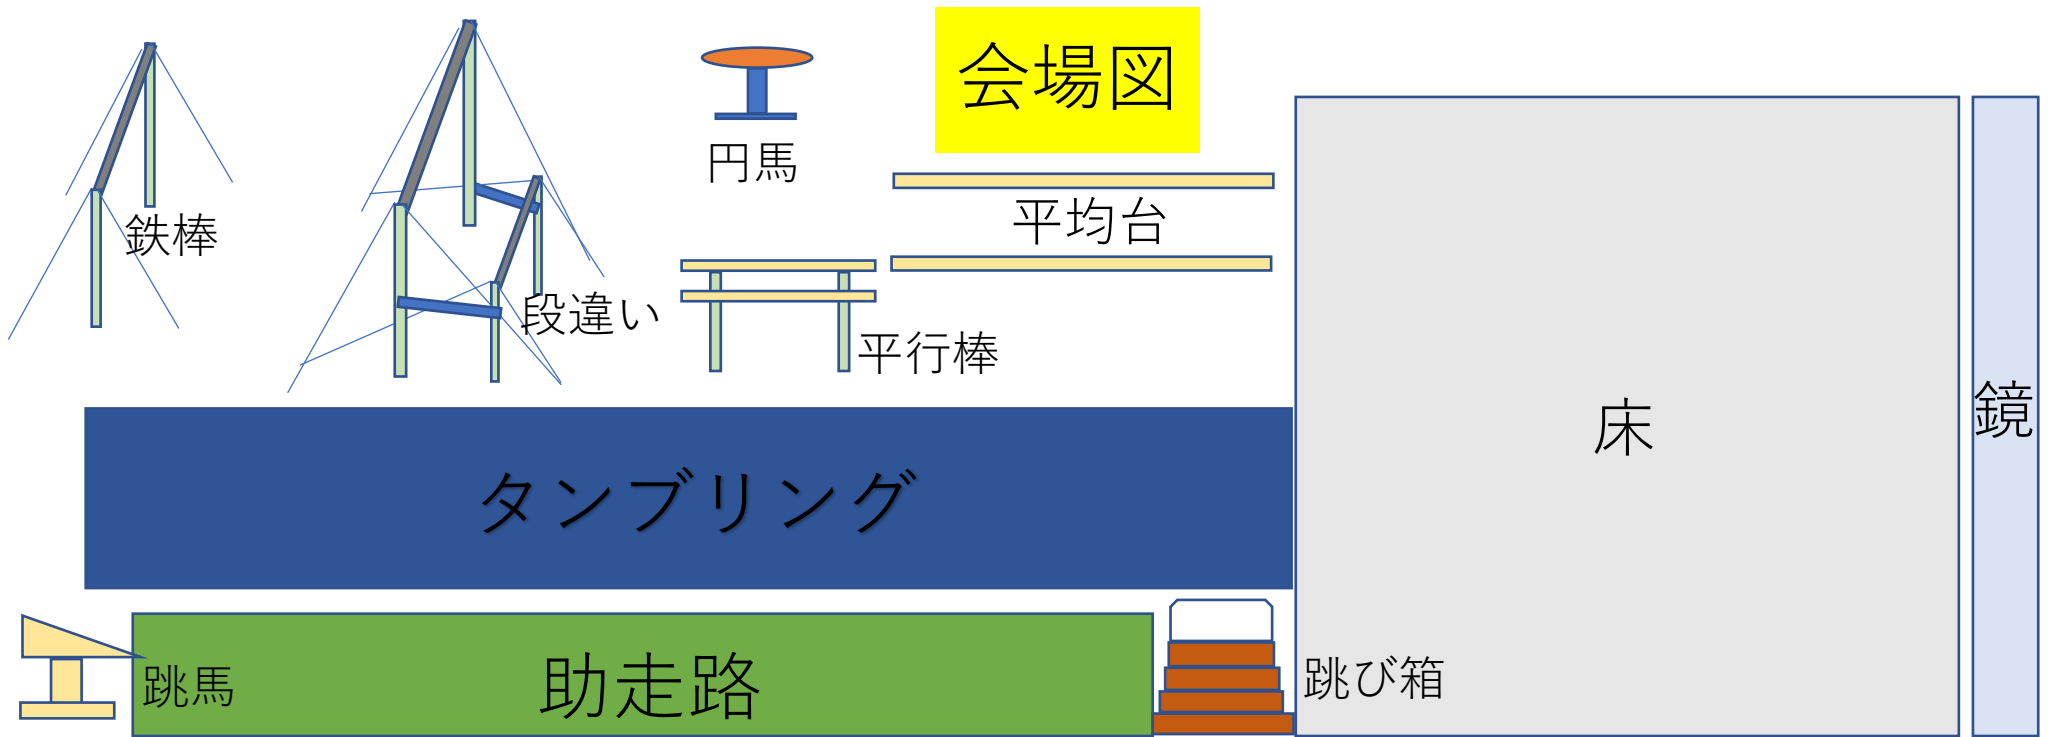

## 8月8日(日) Eブロック

13:00~14:00

保護者観覧場所

※3階観覧席もご利用になれます

氏名	1種目め	2種目め	
岩橋 彩吹	床	平均台	タンブリング・鏡前
上田 愛莉	床	平均台	タンブリング・鏡前
宇良田 咲南	床	平均台	タンブリング・鏡前
佐々木 美歌	床	平均台	タンブリング・鏡前
玉谷 優月	床	平均台	タンブリング・鏡前
宮本 千愛	床	平均台	タンブリング・鏡前
加藤 妃莉	平均台	床	タンブリング・鏡前
酒巻 虹楓	平均台	床	タンブリング・鏡前
徳嵩 優芽	平均台	床	タンブリング・鏡前
山下 七海	平均台	床	タンブリング・鏡前
稲田 柚妃	平均台	段違い平行棒	タンブリング
船脊 瑠海	跳馬	平均台	タンブリング
土屋 結菜	跳馬	床	タンブリング・鏡前
中山 心寧	跳馬	床	タンブリング・鏡前
中田 夏恋	跳馬	段違い平行棒	タンブリング

8月8日(日) Fブロック

14:30~15:30

保護者観覧場所

氏名	1種目め	2種目め	保護者観覧場所
梶 風菜	跳馬	平均台	3階観覧席
藤谷 友梨奈	跳馬	平均台	3階観覧席
前川 美咲	跳馬	平均台	3階観覧席
今井 美那	跳馬	タンブリング	3階観覧席
渡辺 穂乃夏	跳馬	タンブリング	3階観覧席
志田 万宝	平均台	タンブリング	3階観覧席
深井 琉衣	平均台	タンブリング	3階観覧席
加賀谷 麻衣	段違い平行棒	タンブリング	3階観覧席
佐藤 那実	段違い平行棒	タンブリング	3階観覧席
三宅 理梨香	段違い平行棒	跳馬	3階観覧席
芦田 颯希	床	跳馬	3階観覧席
石山 風空	床	跳馬	3階観覧席
齊藤 拓真	床	跳馬	3階観覧席
曾根 颯太	床	跳馬	3階観覧席
垂 奏斗	床	跳馬	3階観覧席
堀米 翔	床	跳馬	3階観覧席
稲田 将紀	鉄棒	跳馬	3階観覧席
米田 湊	鉄棒	鞍馬	3階観覧席
田口 航輝	跳馬135	平行棒	3階観覧席